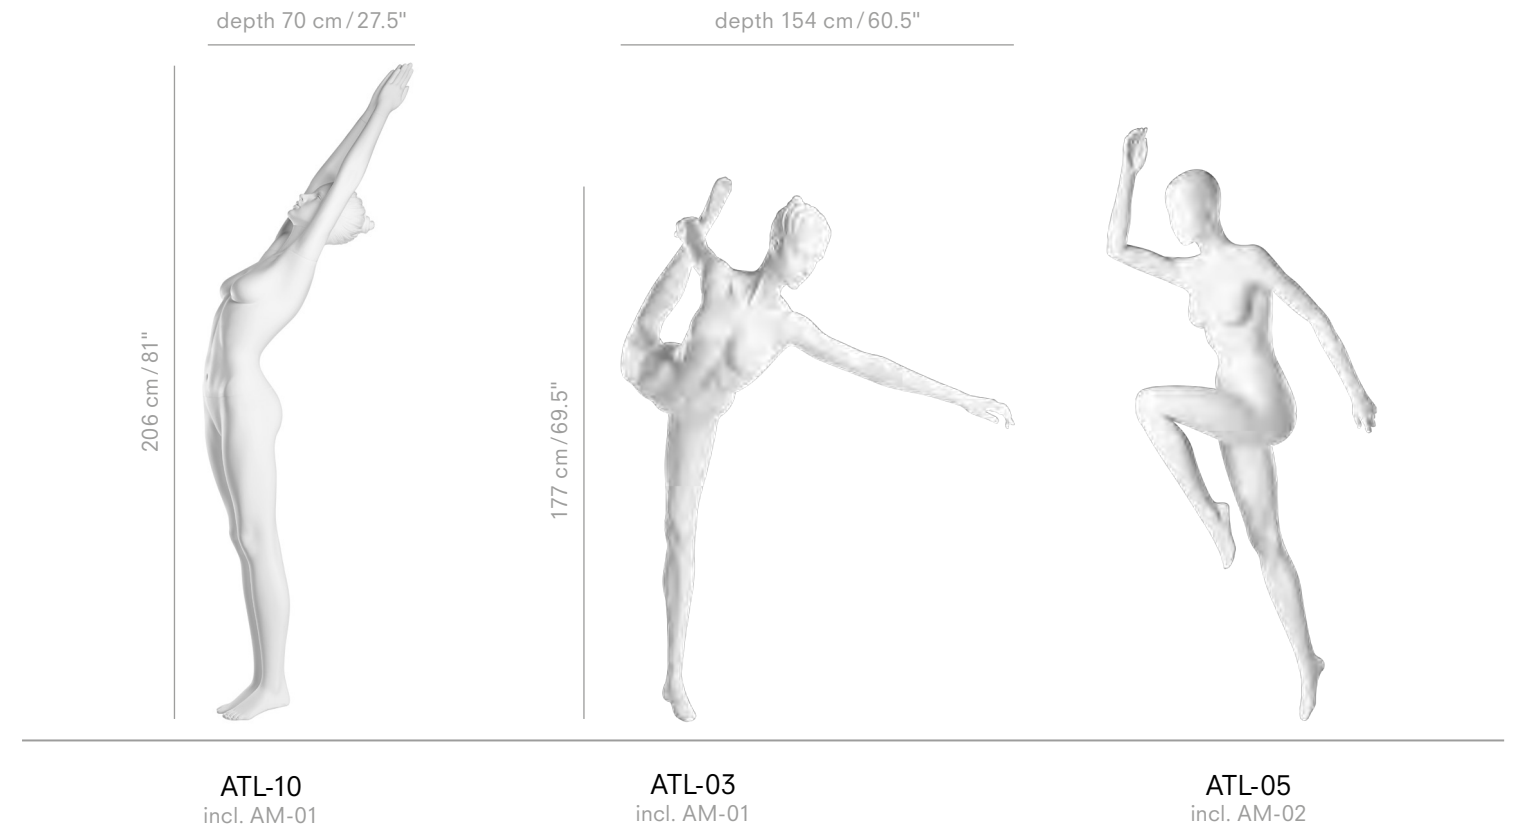

ATHLEISURE

Measurements	EU	US
Height	183 cm	72"
Bust	87 cm	34.5"
Waist	64 cm	25"
Hip	91 cm	36"
Heel height	3 cm	1"

ATHLEISURE

ATL-04
incl. AM-01

ATL-02
incl. intake for safety steel cord

ATL-08
incl. AM-01

AM-01
400 x 400 mm
15.5 x 15.5"

AM-02
600 x 400 mm
23.5 x 15.5"

AM-04
400 x 400 mm
15.5 x 15.5"

Measurements	EU	US
Height	183 cm	72"
Bust	87 cm	34.5"
Waist	64 cm	25"
Hip	91 cm	36"
Heel height	3 cm	1"

ATHLEISURE

Measurements	EU	US
Height	183 cm	72"
Bust	87 cm	34.5"
Waist	64 cm	25"
Hip	91 cm	36"
Heel height	3 cm	1"

ATHLEISURE

ATL-12
incl. AM-01

ATL-14
incl. AM-01

ATL-18
incl. AM-01

ATL-19
incl. AM-01

ATL-10
incl. AM-01

ATL-03
incl. AM-01

ATL-05
incl. AM-02

AM-01
400 x 400 mm
15.5 x 15.5"

AM-02
600 x 400 mm
23.5 x 15.5"

Measurements	EU	US
Height	183 cm	72"
Bust	87 cm	34.5"
Waist	64 cm	25"
Hip	91 cm	36"
Heel height	3 cm	1"