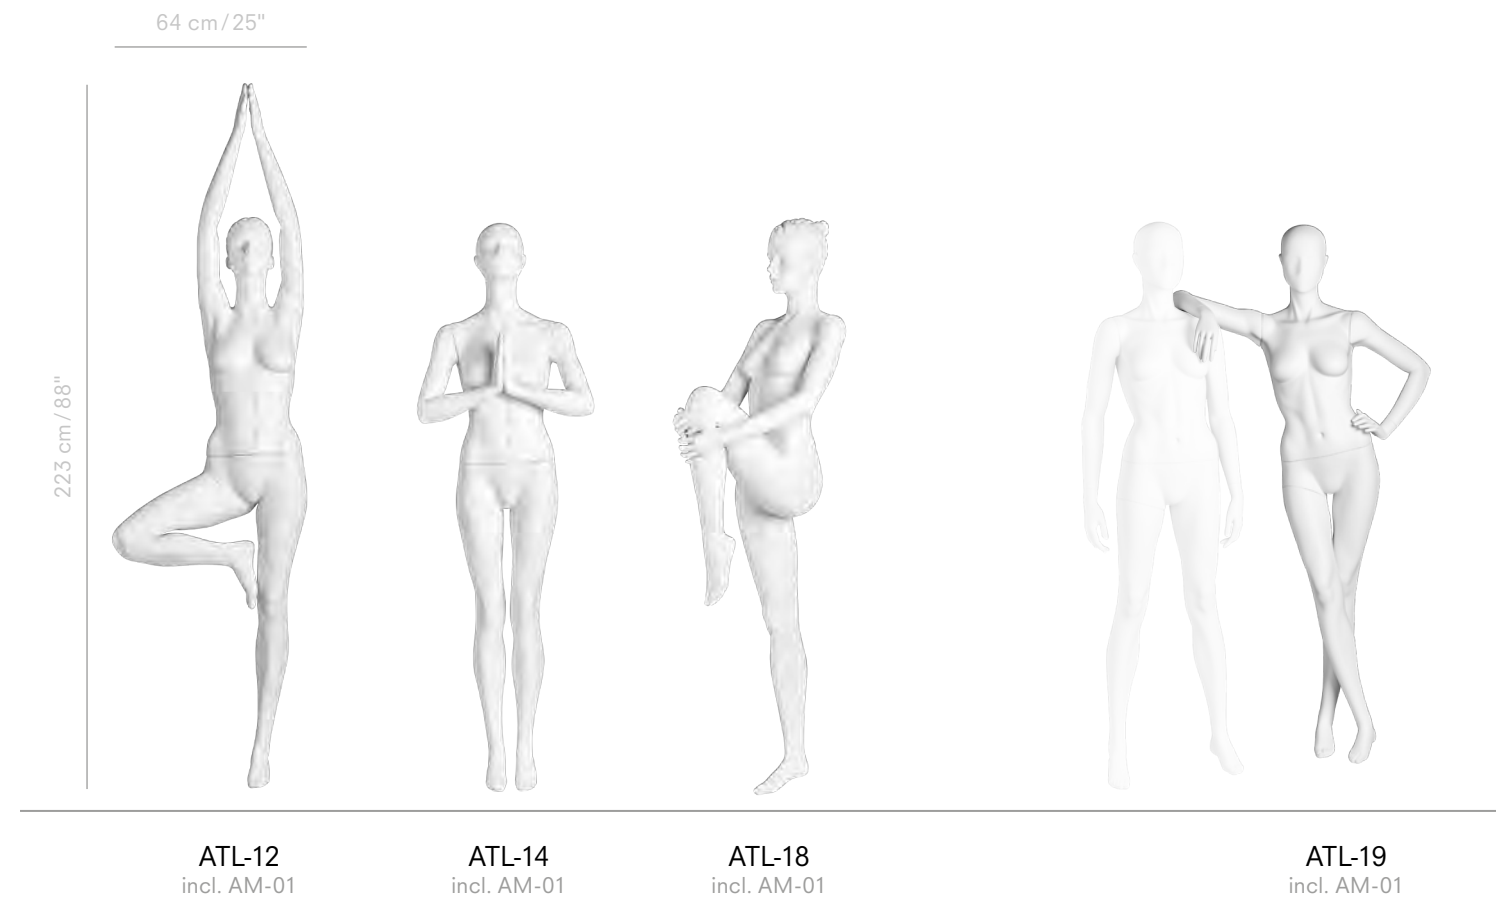

ATHLEISURE

Measurements	EU	US
Height	183 cm	72"
Bust	87 cm	34.5"
Waist	64 cm	25"
Hip	91 cm	36"
Heel height	3 cm	1"

ATHLEISURE

ATL-04
incl. AM-01

ATL-02
incl. intake for safety steel cord

ATL-08
incl. AM-01

AM-01
400 x 400 mm
15.5 x 15.5"

AM-02
600 x 400 mm
23.5 x 15.5"

AM-04
400 x 400 mm
15.5 x 15.5"

Measurements	EU	US
Height	183 cm	72"
Bust	87 cm	34.5"
Waist	64 cm	25"
Hip	91 cm	36"
Heel height	3 cm	1"

ATHLEISURE

Measurements	EU	US
Height	183 cm	72"
Bust	87 cm	34.5"
Waist	64 cm	25"
Hip	91 cm	36"
Heel height	3 cm	1"

ATHLEISURE

ATL-12
incl. AM-01

ATL-14
incl. AM-01

ATL-18
incl. AM-01

ATL-19
incl. AM-01

ATL-10
incl. AM-01

ATL-03
incl. AM-01

ATL-05
incl. AM-02

AM-01
400 x 400 mm
15.5 x 15.5"

AM-02
600 x 400 mm
23.5 x 15.5"

Measurements	EU	US
Height	183 cm	72"
Bust	87 cm	34.5"
Waist	64 cm	25"
Hip	91 cm	36"
Heel height	3 cm	1"